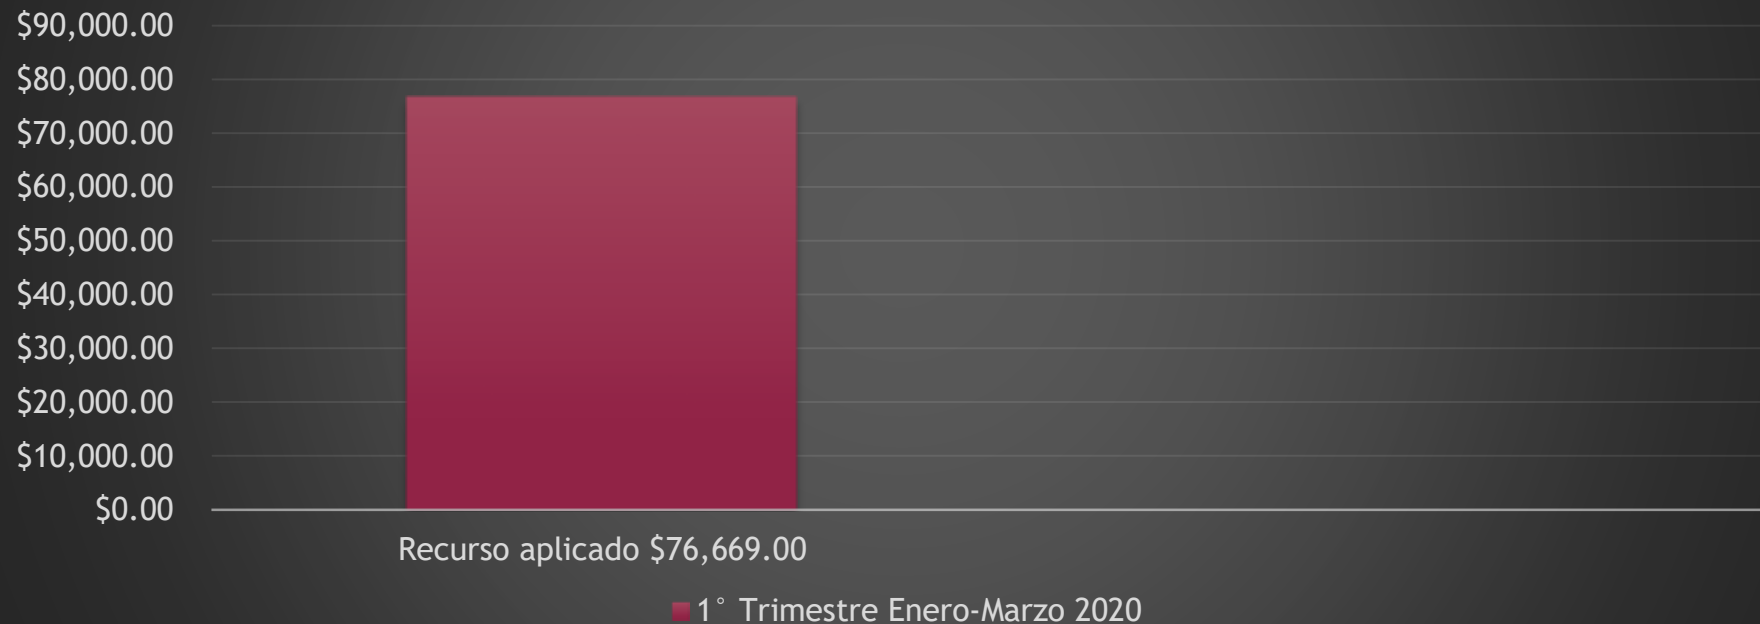

Grafica representativa para mediciones y alcances e informe de evaluación

INSTITUTO MUNICIPAL DE LA
JUVENTUD
GÓMEZ PALACIO, DGO.

Grafica representativa para mediciones y alcances e informe de evaluación