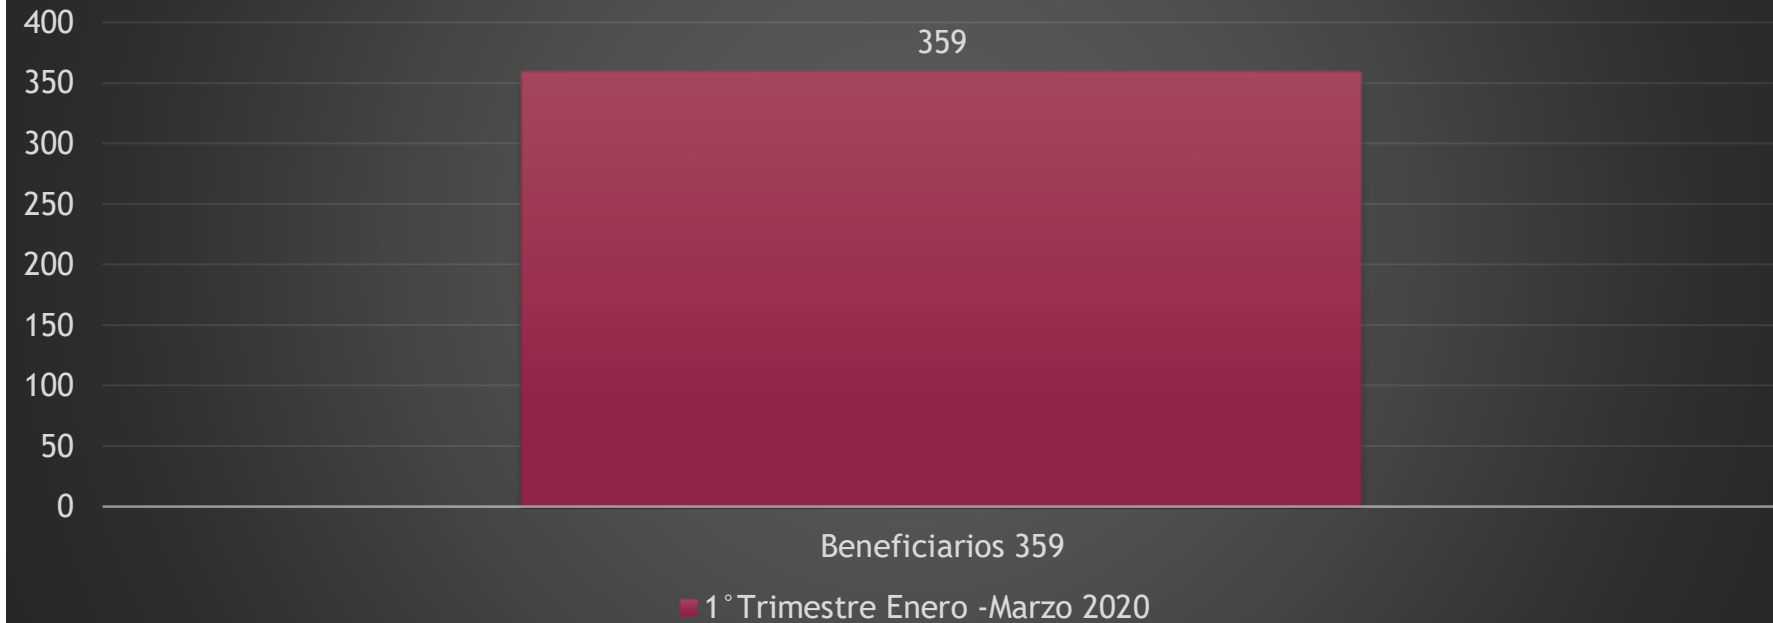

Grafica representativa para mediciones y alcances e informe de evaluación

INSTITUTO MUNICIPAL DE LA
JUVENTUD
GÓMEZ PALACIO, DGO.

Grafica representativa para mediciones y alcances e informe de evaluación