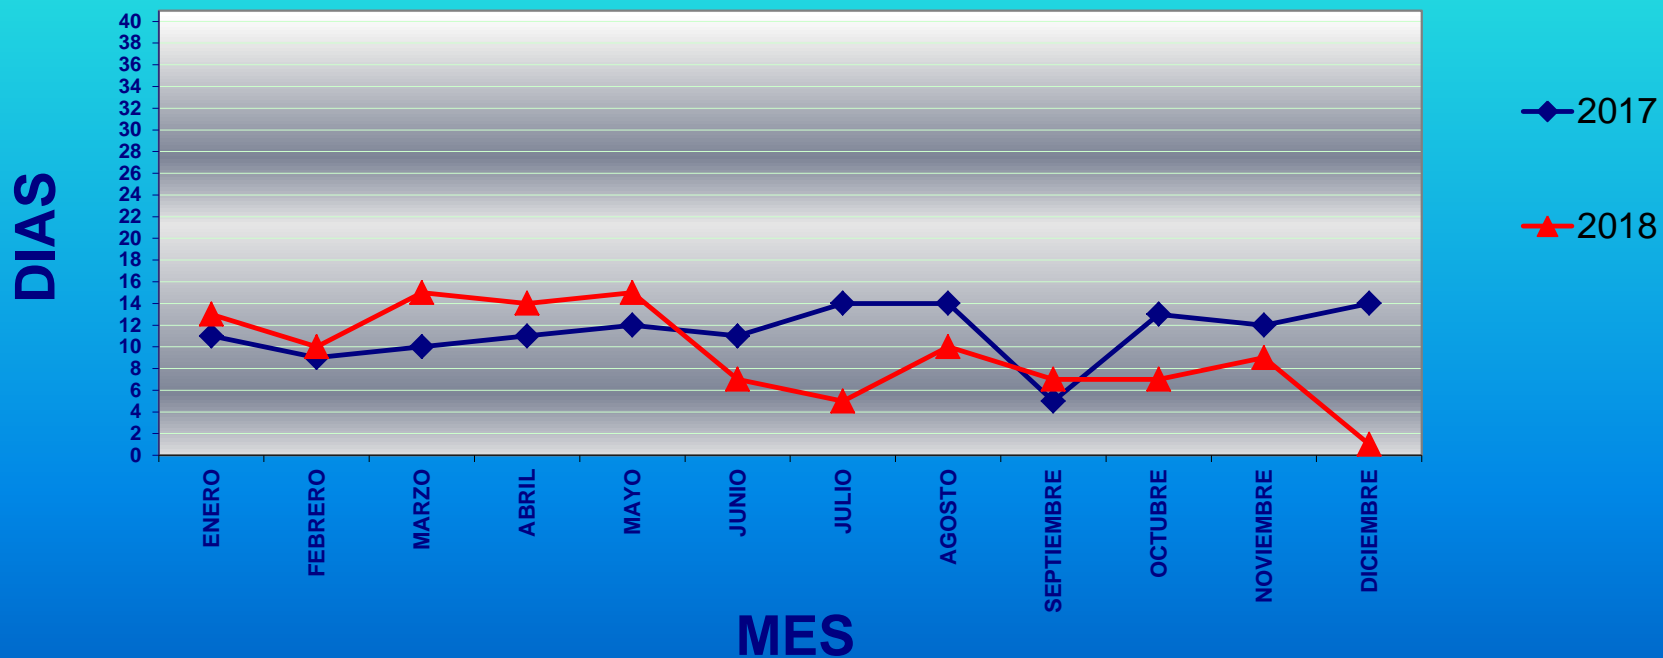

TIEMPO PROMEDIO DE RESPUESTA A SOLICITUDES DE INFORMACION												
AÑO	ENERO	FEBRERO	MARZO	ABRIL	MAYO	JUNIO	JULIO	AGOSTO	SEPTIEMBRE	OCTUBRE	NOVIEMBRE	DICIEMBRE
2017	11	9	10	11	12	11	14	14	5	13	12	14
2018	13	10	15	14	15	7	5	10	7	7	9	1

TIEMPO PROMEDIO DE RESPUESTA A SOLICITUDES DE INFORMACION

ULTIMA ACTUALIZACION: 07 DE ENERO DE 2019.