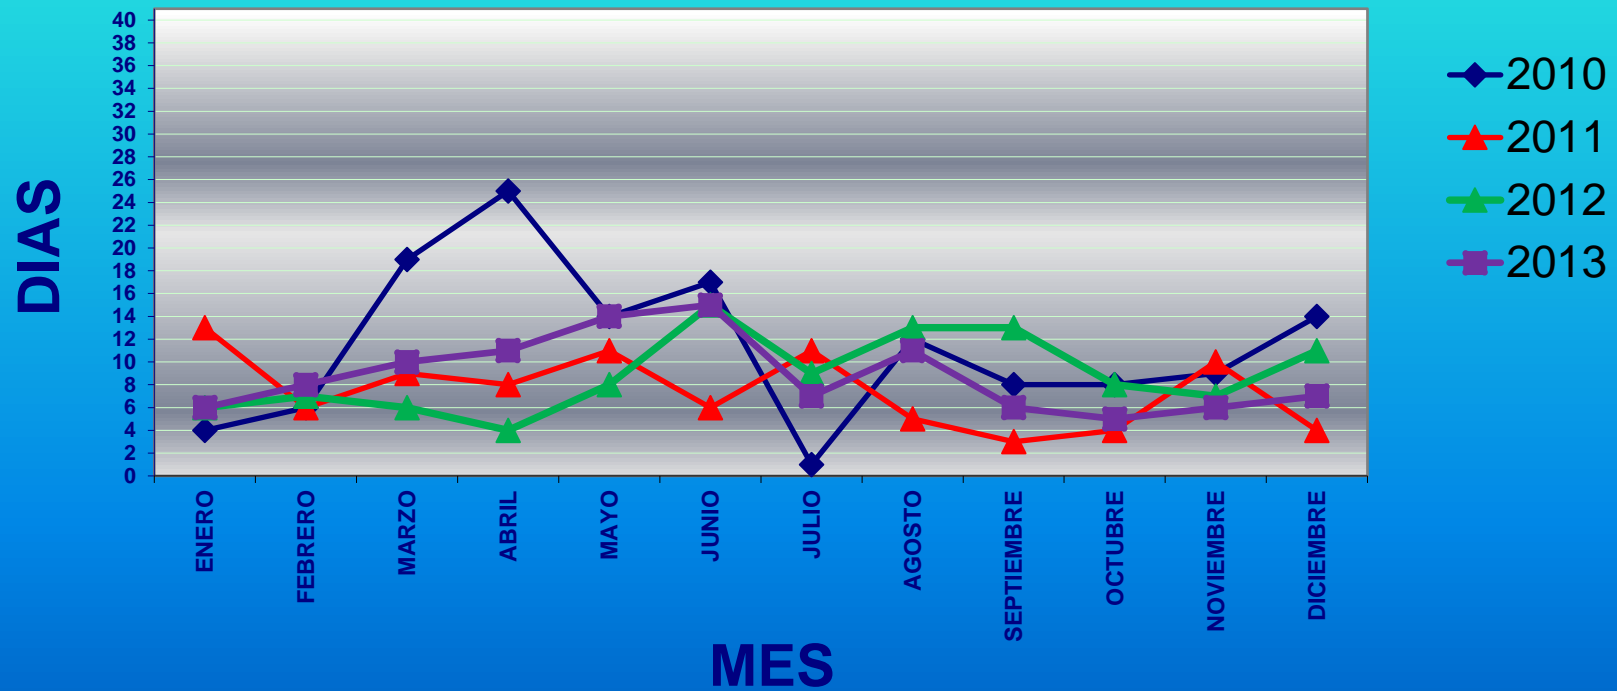

### TIEMPO PROMEDIO DE RESPUESTA A SOLICITUDES DE INFORMACION

AÑO	ENERO	FEBRERO	MARZO	ABRIL	MAYO	JUNIO	JULIO	AGOSTO	SEPTIEMBRE	OCTUBRE	NOVIEMBRE	DICIEMBRE
2010	4	6	19	25	14	17	1	12	8	8	9	14
2011	13	6	9	8	11	6	11	5	3	4	10	4
2012	6	7	6	4	8	15	9	13	13	8	7	11
2013	6	8	10	11	14	15	7	11	6	5	6	7

### TIEMPO PROMEDIO DE RESPUESTA A SOLICITUDES DE INFORMACION

ULTIMA ACTUALIZACION: 03 DE ENERO DE 2014.