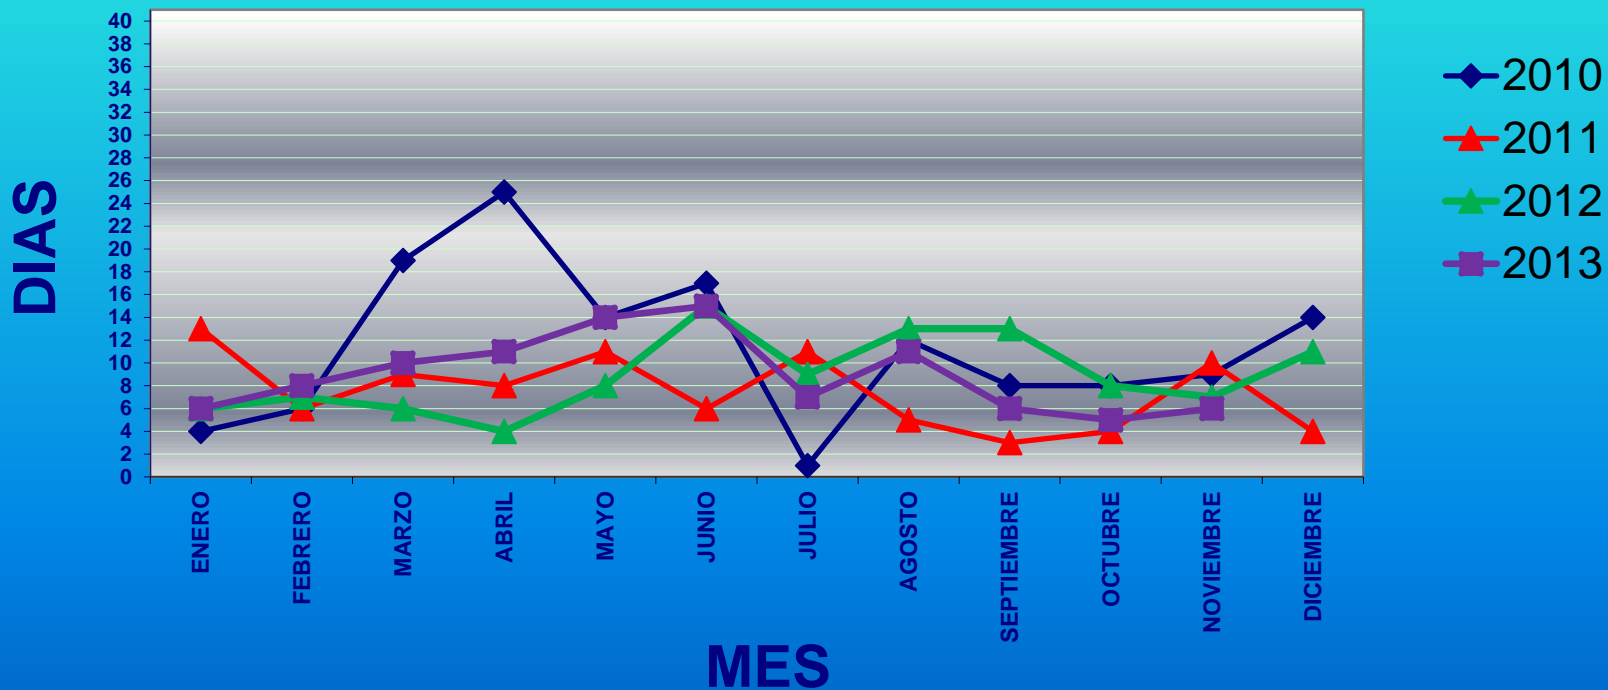

### TIEMPO PROMEDIO DE RESPUESTA A SOLICITUDES DE INFORMACION

AÑO	ENERO	FEBRERO	MARZO	ABRIL	MAYO	JUNIO	JULIO	AGOSTO	SEPTIEMBRE	OCTUBRE	NOVIEMBRE	DICIEMBRE
2010	4	6	19	25	14	17	1	12	8	8	9	14
2011	13	6	9	8	11	6	11	5	3	4	10	4
2012	6	7	6	4	8	15	9	13	13	8	7	11
2013	6	8	10	11	14	15	7	11	6	5	6	

### TIEMPO PROMEDIO DE RESPUESTA A SOLICITUDES DE INFORMACION

ULTIMA ACTUALIZACION: 02 DE DICIEMBRE DE 2013.